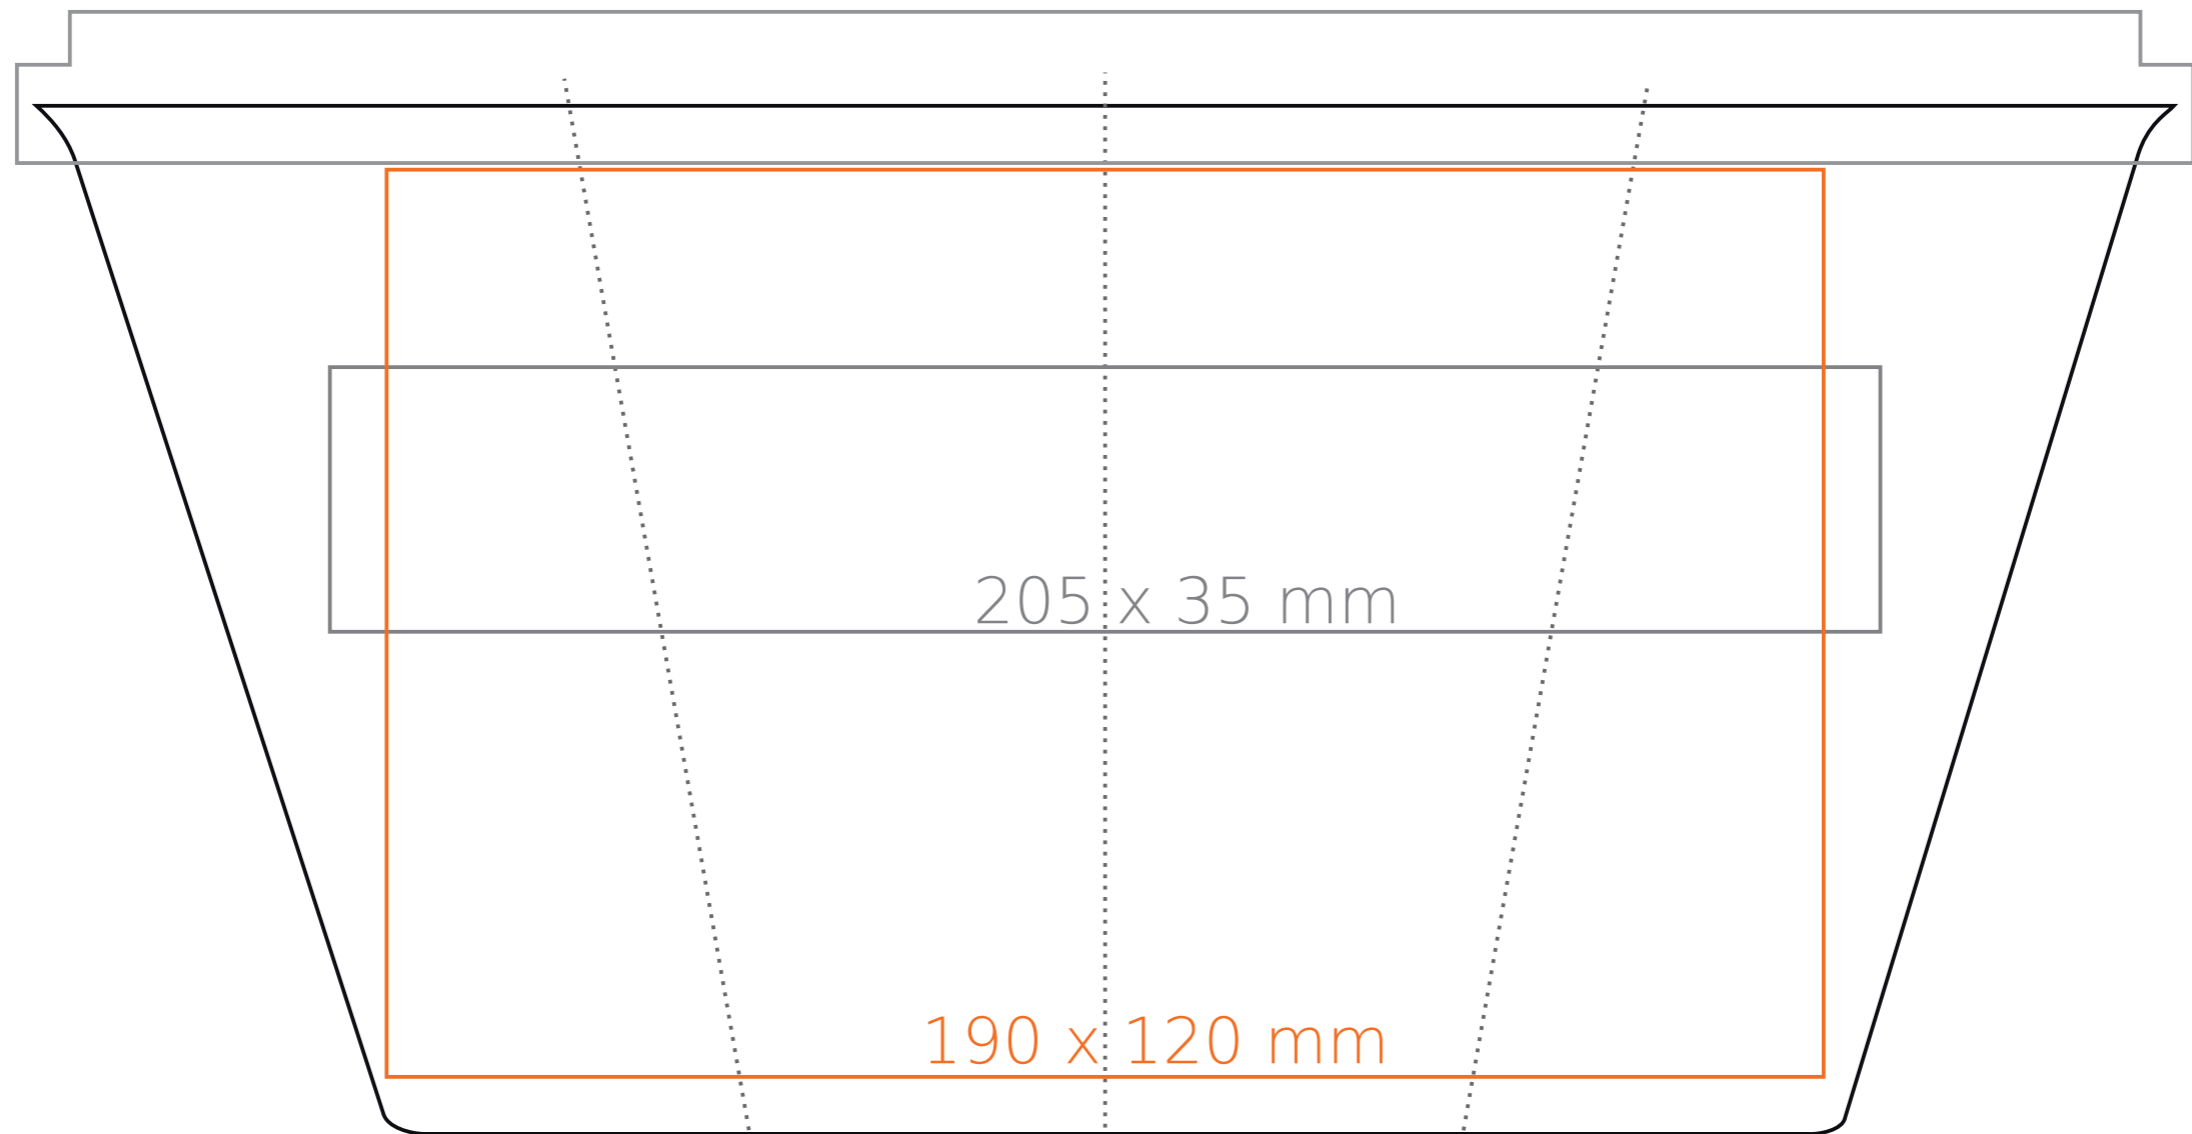

M/148 Freedom Lock

300 ml / h: 148 mm / Ø 90 mm

przykrywka / cover Ø 90 mm

*W przypadku projektów dla kalkomanii wybiegających poza standardową powierzchnię nadruku prosimy o kontakt z działem handlowym.