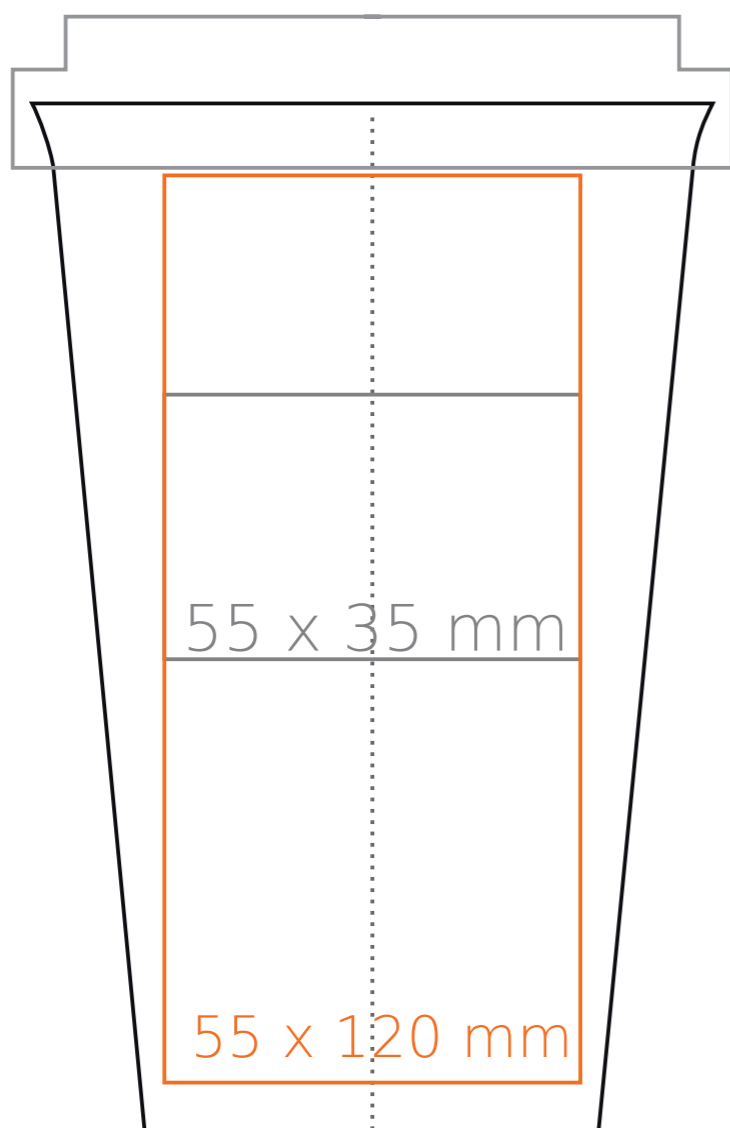

M/148 Freedom Lock

300 ml / h: 148 mm / Ø 90 mm

przykrywka / cover Ø 90 mm

*W przypadku projektów dla kalkomanii wybiegających poza standardową powierzchnię nadruku prosimy o kontakt z działem handlowym.