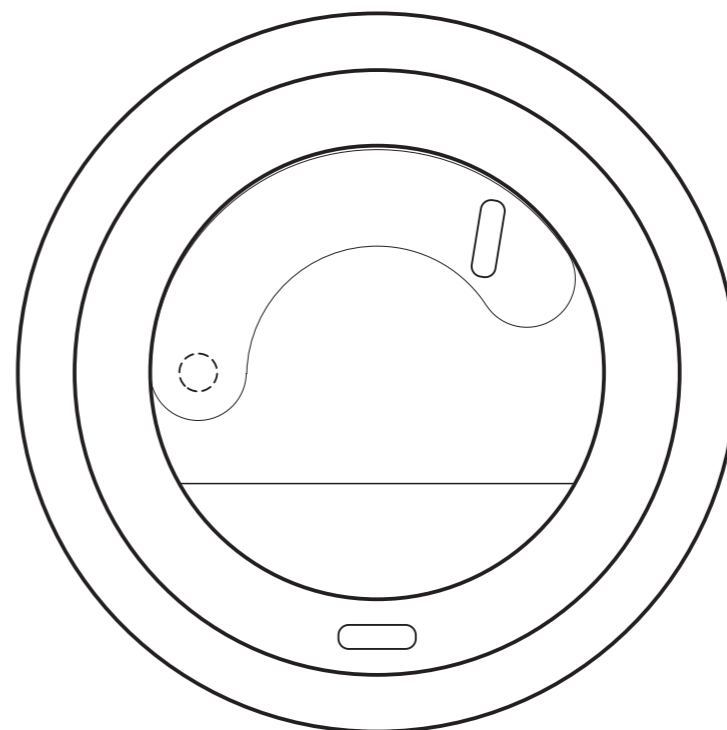

M/148 Freedom Lock

300 ml / h: 148 mm / Ø 90 mm

przykrywka / cover Ø 90 mm

*W przypadku projektów dla kalkomanii wybiegających poza standardową powierzchnię nadruku prosimy o kontakt z działem handlowym.